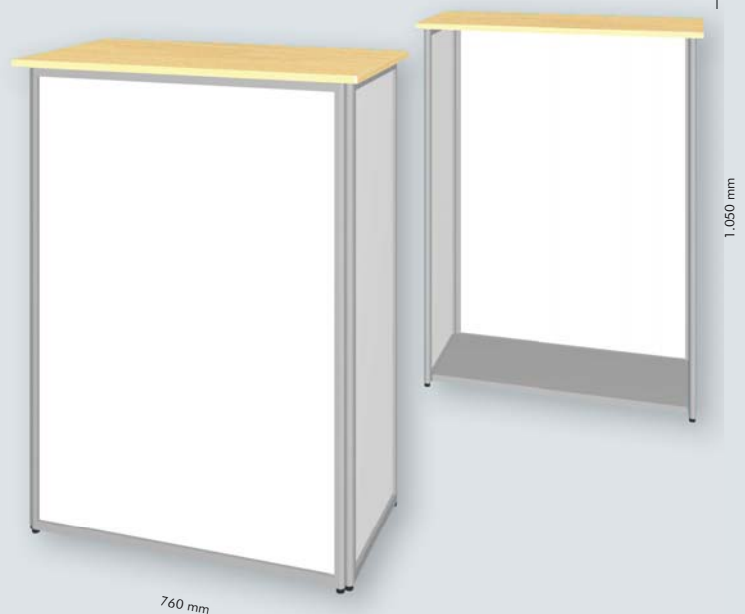

**Optionen:**

- Zwischenfach
- andere Farben u. Ausführungen
- Digitaldruck auf Füllungen
- Aufsatz mit Acrylglas
- Standardfarben für Tischplatte:

THEKEN

**Rechtecktheke gross € 443,--**

Rahmen Alu natur eloxiert,  
Tischplatte 16 mm Span Buche dekor,  
Einlegeboden Alu natur eloxiert,  
Füllungen 4 mm Kunststoff weiß, rückseitig  
offen, komplett zusammenfaltbar - nur 3 Teile!

**Optionen:**

- Zwischenfach
- andere Farben u. Ausführungen
- Digitaldruck auf Füllungen
- Schiebetür (versperrbar)
- Standardfarben für Tischplatte:

**Rechtecktheke klein € 414,--**

Rahmen Alu natur eloxiert,  
Tischplatte 16 mm Span Buche dekor,  
Unterteil - Füllungen 4 mm Kunststoff weiß,  
komplett zusammenfaltbar - nur 3 Teile!

**Optionen:**

- Zwischenfach
- andere Farben u. Ausführungen
- Digitaldruck auf Füllungen
- Schiebetür (versperrbar)
- Standardfarben für Tischplatte: