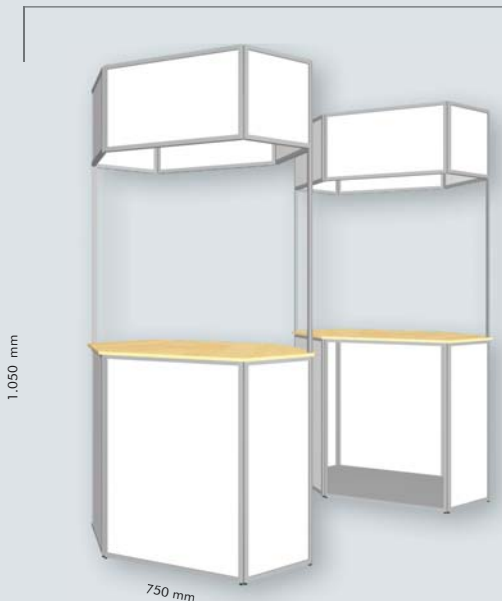

TISCHVITRINEN

6-Eck-Theke mit Blende € 1.250,--