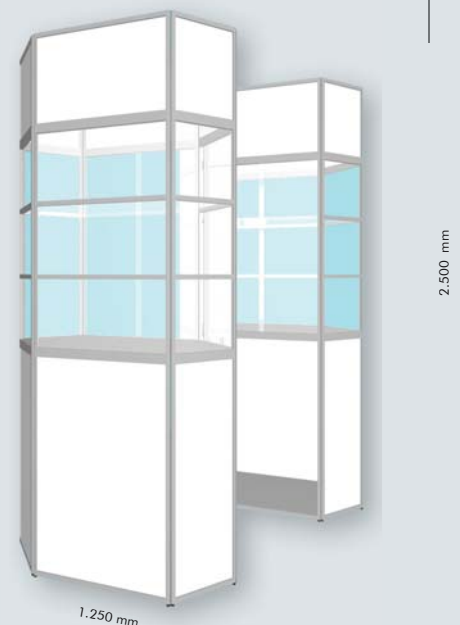

Optionen :

- Zwischenfach im Unterteil
- Beleuchtung (Einbauspots)
- andere Farben und Ausführungen
- Digitaldruck auf Füllungen
- Standardfarben für Vitrinenboden:

- weiss
 - Buche dekor
 - lichtgrau