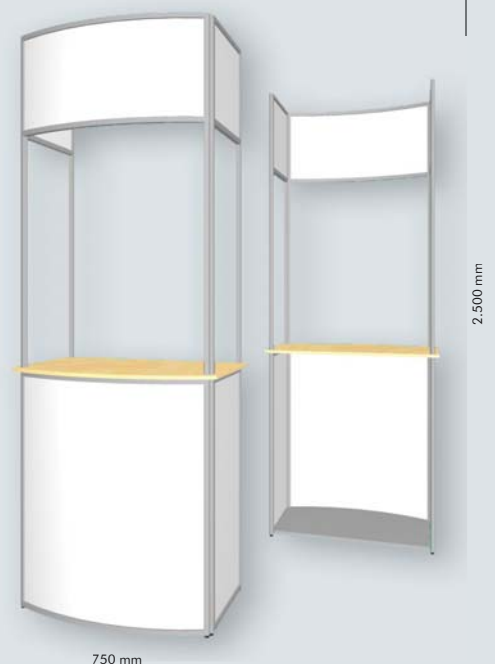

THEKEN

Rundtheke hoch

€ 519,--

Rahmen Alu natur eloxiert,
Tischplatte 16 mm Span Buche dekor,
Einlegeboden Alu natur eloxiert,
Füllungen 4 mm Kunststoff weiß, rückseitig
offen, komplett zusammenfaltbar - nur 3 Teile!

Optionen:

- Zwischenfach
- andere Farben u. Ausführungen
- Digitaldruck auf Füllungen
- Schiebetür (versperrbar)
- Standardfarben für Tischplatte:

Rundtheke mit Blende

€ 883,--

Rahmen Alu natur eloxiert,
Tischplatte 16 mm Span Buche dekor,
Einlegeboden Alu natur eloxiert,
Füllungen 4 mm, Kunststoff weiß,
komplett zusammenfaltbar

Optionen:

- Zwischenfach
- andere Farben u. Ausführungen
- Digitaldruck auf Füllungen
- Aufsatz mit Acrylglas
- Standardfarben für Tischplatte: