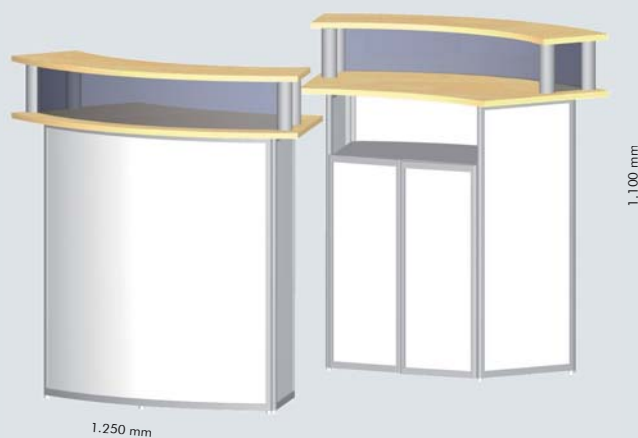

THEKEN

Rundtheke nieder

€ 496,--

Rahmen Alu natur eloxiert,
Tischplatte 16 mm Span Buche dekor,
Einlegeboden Alu natur eloxiert,
Füllungen 4 mm Kunststoff weiß, rückseitig
offen, komplett zusammenfaltbar - nur 3 Teile!

Optionen:

- Zwischenfach
- andere Farben u. Ausführungen
- Digitaldruck auf Füllungen
- Schiebetür (versperrbar)
- Standardfarben für Tischplatte:

☐ - weiss   ☒ - Buche dekor   ☐ - lichtgrau

Rundsegment-Theke exklusiv

€ 1.078,--

Rahmen Alu natur eloxiert,
Tischplatte 16 mm Buche dekor,
Einlegeböden Alu natur eloxiert, versperrbare Türen
Unterteil - Füllungen 4 mm Kunststoff weiß,
Aufsatz - Füllungen 3 mm Acrylglas,
komplett zusammenfaltbar

Optionen:

- Zwischenfach
- andere Farben u. Ausführungen
- Digitaldruck auf Füllungen
- Schiebetür (versperrbar)
- Standardfarben für Tischplatte:

☐ - weiss   ☒ - Buche dekor   ☐ - lichtgrau