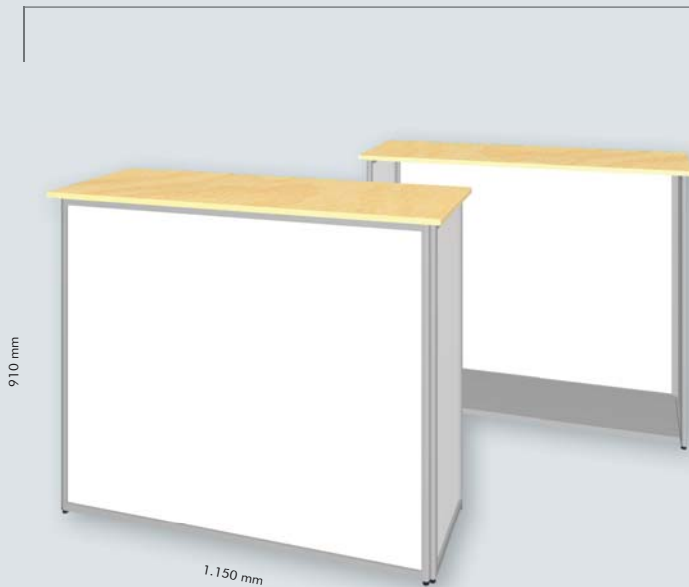

THEKEN

Rechtecktheke gross € 443,--

Rahmen Alu natur eloxiert,
Tischplatte 16 mm Span Buche dekor,
Einlegeboden Alu natur eloxiert,
Füllungen 4 mm Kunststoff weiß, rückseitig
offen, komplett zusammenfaltbar - nur 3 Teile!

Optionen:

- Zwischenfach
- andere Farben u. Ausführungen
- Digitaldruck auf Füllungen
- Schiebetür (versperrbar)
- Standardfarben für Tischplatte:

Rechtecktheke klein € 414,--

Rahmen Alu natur eloxiert,
Tischplatte 16 mm Span Buche dekor,
Unterteil - Füllungen 4 mm Kunststoff weiß,
komplett zusammenfaltbar - nur 3 Teile!

Optionen:

- Zwischenfach
- andere Farben u. Ausführungen
- Digitaldruck auf Füllungen
- Schiebetür (versperrbar)
- Standardfarben für Tischplatte: