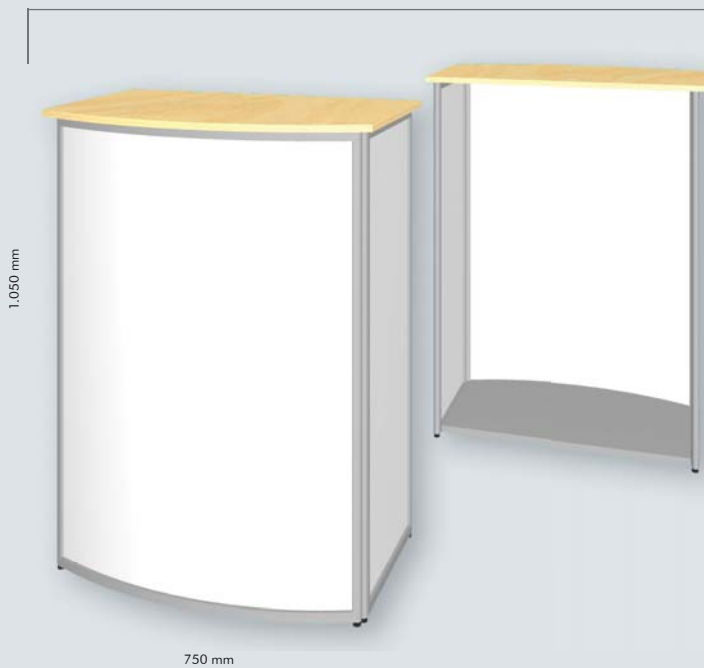

**Optionen:**

- Zwischenfach
- andere Farben u. Ausführungen
- Digitaldruck auf Füllungen
- Schiebetür (versperrbar)
- Standardfarben für Tischplatte:

- weiss     - Buche dekor     - lichtgrau

**Rundsegment-Theke exklusiv**

**€ 1.078,--**

Rahmen Alu natur eloxiert,  
Tischplatte 16 mm Buche dekor,  
Einlegeböden Alu natur eloxiert, versperrbare Türen  
Unterteil - Füllungen 4 mm Kunststoff weiß,  
Aufsatz - Füllungen 3 mm Acrylglas,  
komplett zusammenfaltbar

**Optionen:**

- Zwischenfach
- andere Farben u. Ausführungen
- Digitaldruck auf Füllungen
- Schiebetür (versperrbar)
- Standardfarben für Tischplatte:

- weiss     - Buche dekor     - lichtgrau

THEKEN

**Rundtheke hoch**